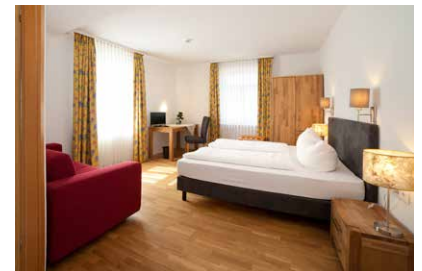

**DZ | EZ | 58 Betten
WC | DU**